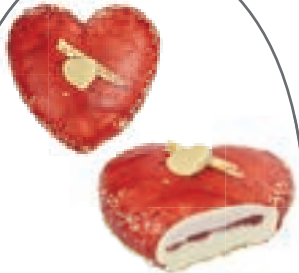

Hartje

Witte Chocolade	25x8 cm	1200 ml
Witte Chocolade met Aardbei Crisp	8-10 Pers.	39,95 €